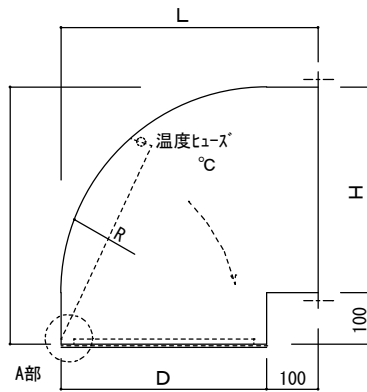

※寸法により、板つなぎとなる場合があります。
 ※丸仕様はW寸法 1800 までとなります。

仕様

材質	板厚	面仕上げ

フランジ種別 折加工
 網種別 防虫網(10メッシュ)/防鳥網(2.5メッシュ)

W	H	D	L	網種別	台数

A部 詳細図

快適な空間の創造と追求

共和工業株式会社

ウェザーカバー

※寸法により、板つなぎとなる場合があります。
 ※丸仕様はW寸法 1800 までとなります。

仕様

材質	板厚	面仕上げ

フランジ種別 等辺山型鋼
 網種別 防虫網(10メッシュ)/防鳥網(2.5メッシュ)

W	H	D	L	フランジ種別	網種別	台数

快適な空間の創造と追求

共和工業株式会社

ウェザーカバー

《 FD付 》

《 フィルターレール付 》

※寸法により、板つなぎとなる場合があります。
 ※丸仕様はW寸法 1800 までとなります。

仕様

材質	板厚	面仕上げ

フランジ種別 等辺山型鋼 又は 折加工
 網種別 防虫網(10メッシュ)/防鳥網(2.5メッシュ)

W	H	D	L	網種別	台数