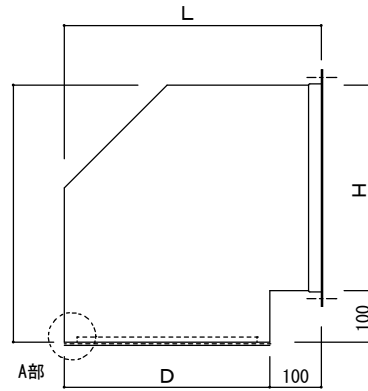

※寸法により、板つなぎとなる場合があります。
 ※丸仕様はW寸法 1800 までとなります。

仕様

材質	板厚	面仕上げ

フランジ種別 折加工
 網種別 防虫網(10メッシュ)/防鳥網(2.5メッシュ)

W	H	D	L	網種別	台数

A部 詳細図

快適な空間の創造と追求

共和工業株式会社

ウェザーカバー

※寸法により、板つなぎとなる場合があります。
 ※丸仕様はW寸法 1800 までとなります。

仕様

材質	板厚	面仕上げ

フランジ種別 等辺山型鋼
 網種別 防虫網(10メッシュ)/防鳥網(2.5メッシュ)

W	H	D	L	フランジ種別	網種別	台数

快適な空間の創造と追求

共和工業株式会社

ウェザーカバー

《 FD付 》

《 フィルターレール付 》

※寸法により、板つなぎとなる場合があります。
 ※丸仕様はW寸法 1800 までとなります。

仕様

材質	板厚	面仕上げ

フランジ種別 等辺山型鋼 又は 折加工
 網種別 防虫網(10メッシュ)/防鳥網(2.5メッシュ)

W	H	D	L	網種別	台数