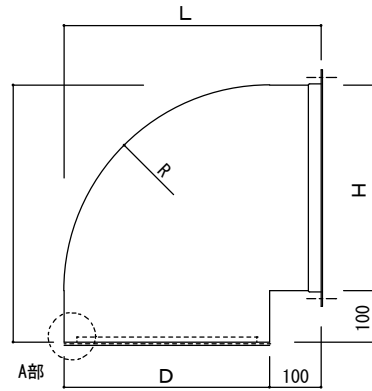

※寸法により、板つなぎとなる場合があります。
 ※丸仕様はW寸法 1800 までとなります。

仕様

材質	板厚	面仕上げ

フランジ種別 折加工
 網種別 防虫網(10メッシュ)/防鳥網(2.5メッシュ)

W	H	D	L	網種別	台数

A部 詳細図

快適な空間の創造と追求

共和工業株式会社

ウェザーカバー

※寸法により、板つなぎとなる場合があります。
 ※丸仕様はW寸法 1800 までとなります。

仕様

材質	板厚	面仕上げ

フランジ種別 等辺山型鋼
 網種別 防虫網(10メッシュ)/防鳥網(2.5メッシュ)

W	H	D	L	フランジ種別	網種別	台数

快適な空間の創造と追求

共和工業株式会社

ウェザーカバー

《 FD付 》

《 フィルターレール付 》

※寸法により、板つなぎとなる場合があります。
 ※丸仕様はW寸法 1800 までとなります。

仕様

材質	板厚	面仕上げ

フランジ種別 等辺山型鋼 又は 折加工
 網種別 防虫網(10メッシュ)/防鳥網(2.5メッシュ)

W	H	D	L	網種別	台数