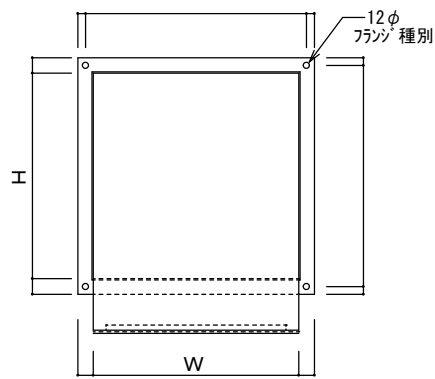

※寸法により、板つなぎとなる場合があります。
 ※丸仕様はW寸法 1800 までとなります。

仕様

材質	板厚	面仕上げ

フランジ種別 折加工
 網種別 防虫網(10メッシュ)/防鳥網(2.5メッシュ)

W	H	D	L	網種別	台数

A部 詳細図

快適な空間の創造と追求

共和工業株式会社

ウェザーカバー

※寸法により、板つなぎとなる場合があります。
 ※丸仕様はW寸法 1800 までとなります。

仕様

材質	板厚	面仕上げ

フランジ種別 等辺山型鋼
 網種別 防虫網(10メッシュ)/防鳥網(2.5メッシュ)

W	H	D	L	フランジ種別	網種別	台数

快適な空間の創造と追求

共和工業株式会社

ウェザーカバー

《 FD付 》

《 フィルターレール付 》

※寸法により、板つなぎとなる場合があります。
 ※丸仕様はW寸法 1800 までとなります。

仕様

材質	板厚	面仕上げ

フランジ種別 等辺山型鋼 又は 折加工
 網種別 防虫網(10メッシュ)/防鳥網(2.5メッシュ)

W	H	D	L	網種別	台数