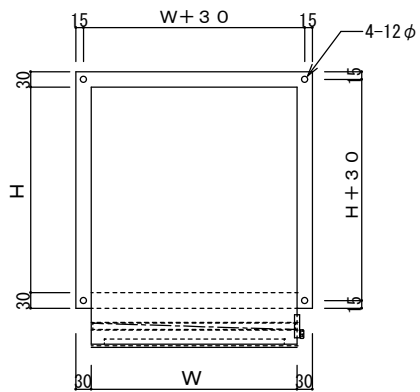

※寸法により、板つなぎとなる場合があります。
 ※丸仕様はW寸法 1800 までとなります。

仕様

材質	板厚	面仕上げ

フランジ種別 折加工
 網種別 防虫網(10メッシュ)/防鳥網(2.5メッシュ)

W	H	D	L	網種別	台数

A部 詳細図

快適な空間の創造と追求

共和工業株式会社

ウェザーカバー

※寸法により、板つなぎとなる場合があります。
 ※丸仕様はW寸法 1800 までとなります。

仕様

材質	板厚	面仕上げ

フランジ種別 等辺山型鋼
 網種別 防虫網(10メッシュ)/防鳥網(2.5メッシュ)

W	H	D	L	フランジ種別	網種別	台数

快適な空間の創造と追求

共和工業株式会社

ウェザーカバー

《 FD付 》

《 フィルターレール付 》

※寸法により、板つなぎとなる場合があります。
 ※丸仕様はW寸法 1800 までとなります。

仕様

材質	板厚	面仕上げ

フランジ種別 等辺山型鋼 又は 折加工
 網種別 防虫網(10メッシュ)/防鳥網(2.5メッシュ)

W	H	D	L	網種別	台数