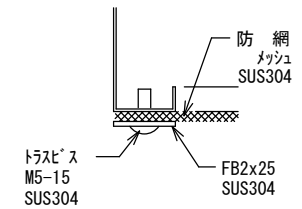

※寸法により、板つなぎとなる場合があります。
 ※丸仕様はW寸法 1800 までとなります。

仕様

材質	板厚	面仕上げ

フランジ種別 折加工
 網種別 防虫網(10メッシュ)/防鳥網(2.5メッシュ)

W	H	D	L	網種別	台数

A部 詳細図

快適な空間の創造と追求

共和工業株式会社

ウェザーカバー

※寸法により、板つなぎとなる場合があります。
 ※丸仕様はW寸法 1800 までとなります。

仕様

材質	板厚	面仕上げ

フランジ種別 等辺山型鋼
 網種別 防虫網(10メッシュ)/防鳥網(2.5メッシュ)

W	H	D	L	フランジ種別	網種別	台数

快適な空間の創造と追求

共和工業株式会社

ウェザーカバー

《 FD付 》

《 フィルターレール付 》

※寸法により、板つなぎとなる場合があります。
 ※丸仕様はW寸法 1800 までとなります。

仕様

材質	板厚	面仕上げ

フランジ種別 等辺山型鋼 又は 折加工
 網種別 防虫網(10メッシュ)/防鳥網(2.5メッシュ)

W	H	D	L	網種別	台数