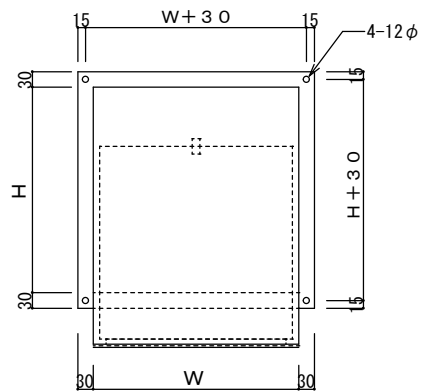

※寸法により、板つなぎとなる場合があります。
 ※丸仕様はW寸法 1800 までとなります。

仕様

材質	板厚	面仕上げ

フランジ種別 折加工
 網種別 防虫網(10メッシュ)/防鳥網(2.5メッシュ)

W	H	D	L	網種別	台数

A部 詳細図

快適な空間の創造と追求

共和工業株式会社

ウェザーカバー

※寸法により、板つなぎとなる場合があります。
 ※丸仕様はW寸法 1800 までとなります。

仕様

材質	板厚	面仕上げ

フランジ種別 等辺山型鋼
 網種別 防虫網(10メッシュ)/防鳥網(2.5メッシュ)

W	H	D	L	フランジ種別	網種別	台数

快適な空間の創造と追求

共和工業株式会社

ウェザーカバー

《 FD付 》

《 フィルターレール付 》

※寸法により、板つなぎとなる場合があります。
 ※丸仕様はW寸法 1800 までとなります。

仕様

材質	板厚	面仕上げ

フランジ種別 等辺山型鋼 又は 折加工
 網種別 防虫網(10メッシュ)/防鳥網(2.5メッシュ)

W	H	D	L	網種別	台数