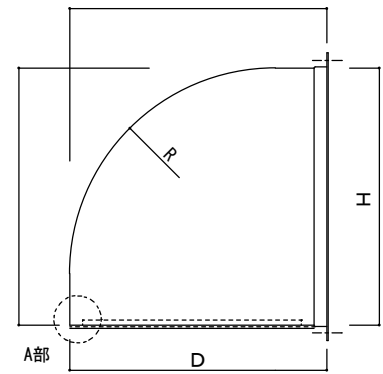

※寸法により、板つなぎとなる場合があります。
 ※丸仕様はW寸法 1800 までとなります。

仕様

材質	板厚	面仕上げ

フランジ種別 折加工
 網種別 防虫網(10メッシュ)/防鳥網(2.5メッシュ)

W	H	D	L	網種別	台数

A部 詳細図

快適な空間の創造と追求

共和工業株式会社

ウェザーカバー

※寸法により、板つなぎとなる場合があります。
 ※丸仕様はW寸法 1800 までとなります。

仕様

材質	板厚	面仕上げ

フランジ種別 等辺山型鋼
 網種別 防虫網(10メッシュ)/防鳥網(2.5メッシュ)

W	H	D	L	フランジ種別	網種別	台数

快適な空間の創造と追求

共和工業株式会社

ウェザーカバー

《 FD付 》

《 フィルターレール付 》

※寸法により、板つなぎとなる場合があります。
 ※丸仕様はW寸法 1800 までとなります。

仕様

材質	板厚	面仕上げ

フランジ種別 等辺山型鋼 又は 折加工
 網種別 防虫網(10メッシュ)/防鳥網(2.5メッシュ)

W	H	D	L	網種別	台数