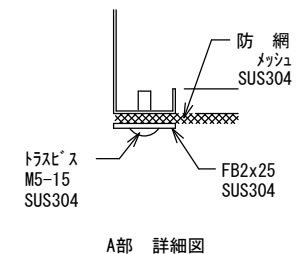

ウェザーカバー

※寸法により、板つなぎとなる場合があります。
 ※丸仕様はW寸法 1800 までとなります。

仕様

材質	板厚	面仕上げ

フランジ種別 等辺山型鋼
 網種別 防虫網(10メッシュ)/防鳥網(2.5メッシュ)

W	H	D	L	フランジ種別	網種別	台数

快適な空間の創造と追求

共和工業株式会社

ウェザーカバー

《 FD付 》

《 フィルターレール付 》

※寸法により、板つなぎとなる場合があります。
 ※丸仕様はW寸法 1800 までとなります。

仕様

材質	板厚	面仕上げ

フランジ種別 等辺山型鋼 又は 折加工
 網種別 防虫網(10メッシュ)/防鳥網(2.5メッシュ)

W	H	D	L	網種別	台数