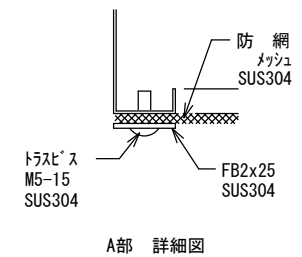

※寸法により、板つなぎとなる場合があります。
 ※丸仕様はW寸法 1800 までとなります。

仕様

材質	板厚	面仕上げ

フランジ種別 折加工
 網種別 防虫網(10メッシュ)/防鳥網(2.5メッシュ)

W	H	D	L	網種別	台数

A部 詳細図

快適な空間の創造と追求

共和工業株式会社

ウェザーカバー

※寸法により、板つなぎとなる場合があります。
 ※丸仕様はW寸法 1800 までとなります。

仕様

材質	板厚	面仕上げ

フランジ種別 等辺山型鋼
 網種別 防虫網(10メッシュ)/防鳥網(2.5メッシュ)

W	H	D	L	フランジ種別	網種別	台数

快適な空間の創造と追求

共和工業株式会社

ウェザーカバー

《 FD付 》

《 フィルターレール付 》

※寸法により、板つなぎとなる場合があります。
 ※丸仕様はW寸法 1800 までとなります。

仕様

材質	板厚	面仕上げ

フランジ種別 等辺山型鋼 又は 折加工
 網種別 防虫網(10メッシュ)/防鳥網(2.5メッシュ)

W	H	D	L	網種別	台数