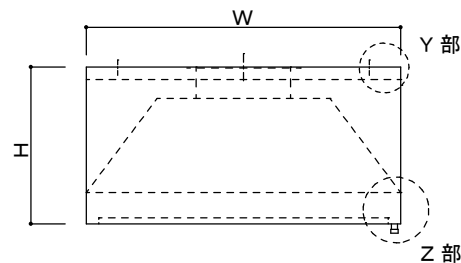

ピーコックは長辺が2000以上の場合は対辺に追加する。
寸法により、板つなぎとなる場合があります。
長辺が3000を超えると分割になります。

Y部 詳細図

Z部 詳細図

仕様

材質	板厚	面仕上げ

フランジ種別 等辺山型鋼 又は 共板

L	W	H	A x B	防火シャッター形式	グリスフィルター	台数

快適な空間の創造と追求