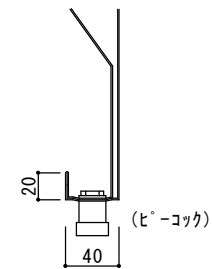

ピーコックは長辺が2000以上の場合は対辺に追加する。
寸法により、板つなぎとなる場合があります。
長辺が3000を超えると分割になります。

Y部 詳細図

Z部 詳細図

仕様

材質	板厚	面仕上げ

フランジ種別 等辺山型鋼 又は 共板

L	W	H	A x B	防火シャッター形式	グリスフィルター	台数

快適な空間の創造と追求