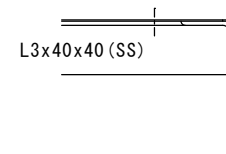

ピーコックは長辺が2000以上の場合は対辺に追加する。
寸法により、板つなぎとなる場合があります。
長辺が3000を超えると分割になります。

Y部 詳細図

Z部 詳細図

仕様

材質	板厚	面仕上げ

フランジ種別 等辺山型鋼 又は 共板

L	W	H	A x B	防火シャッター形式	グリスフィルター	台数

快適な空間の創造と追求