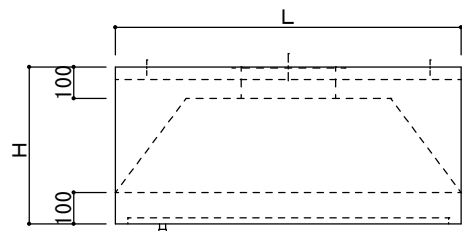

ピーコックは長辺が2000以上の場合は対辺に追加する。
寸法により、板つなぎとなる場合があります。
長辺が3000を超えると分割になります。

Y部 詳細図

Z部 詳細図

仕様

材質	板厚	面仕上げ

フランジ種別 等辺山型鋼 又は 共板

L	W	H	A x B	防火シャッター形式	グリスフィルター	台数

快適な空間の創造と追求